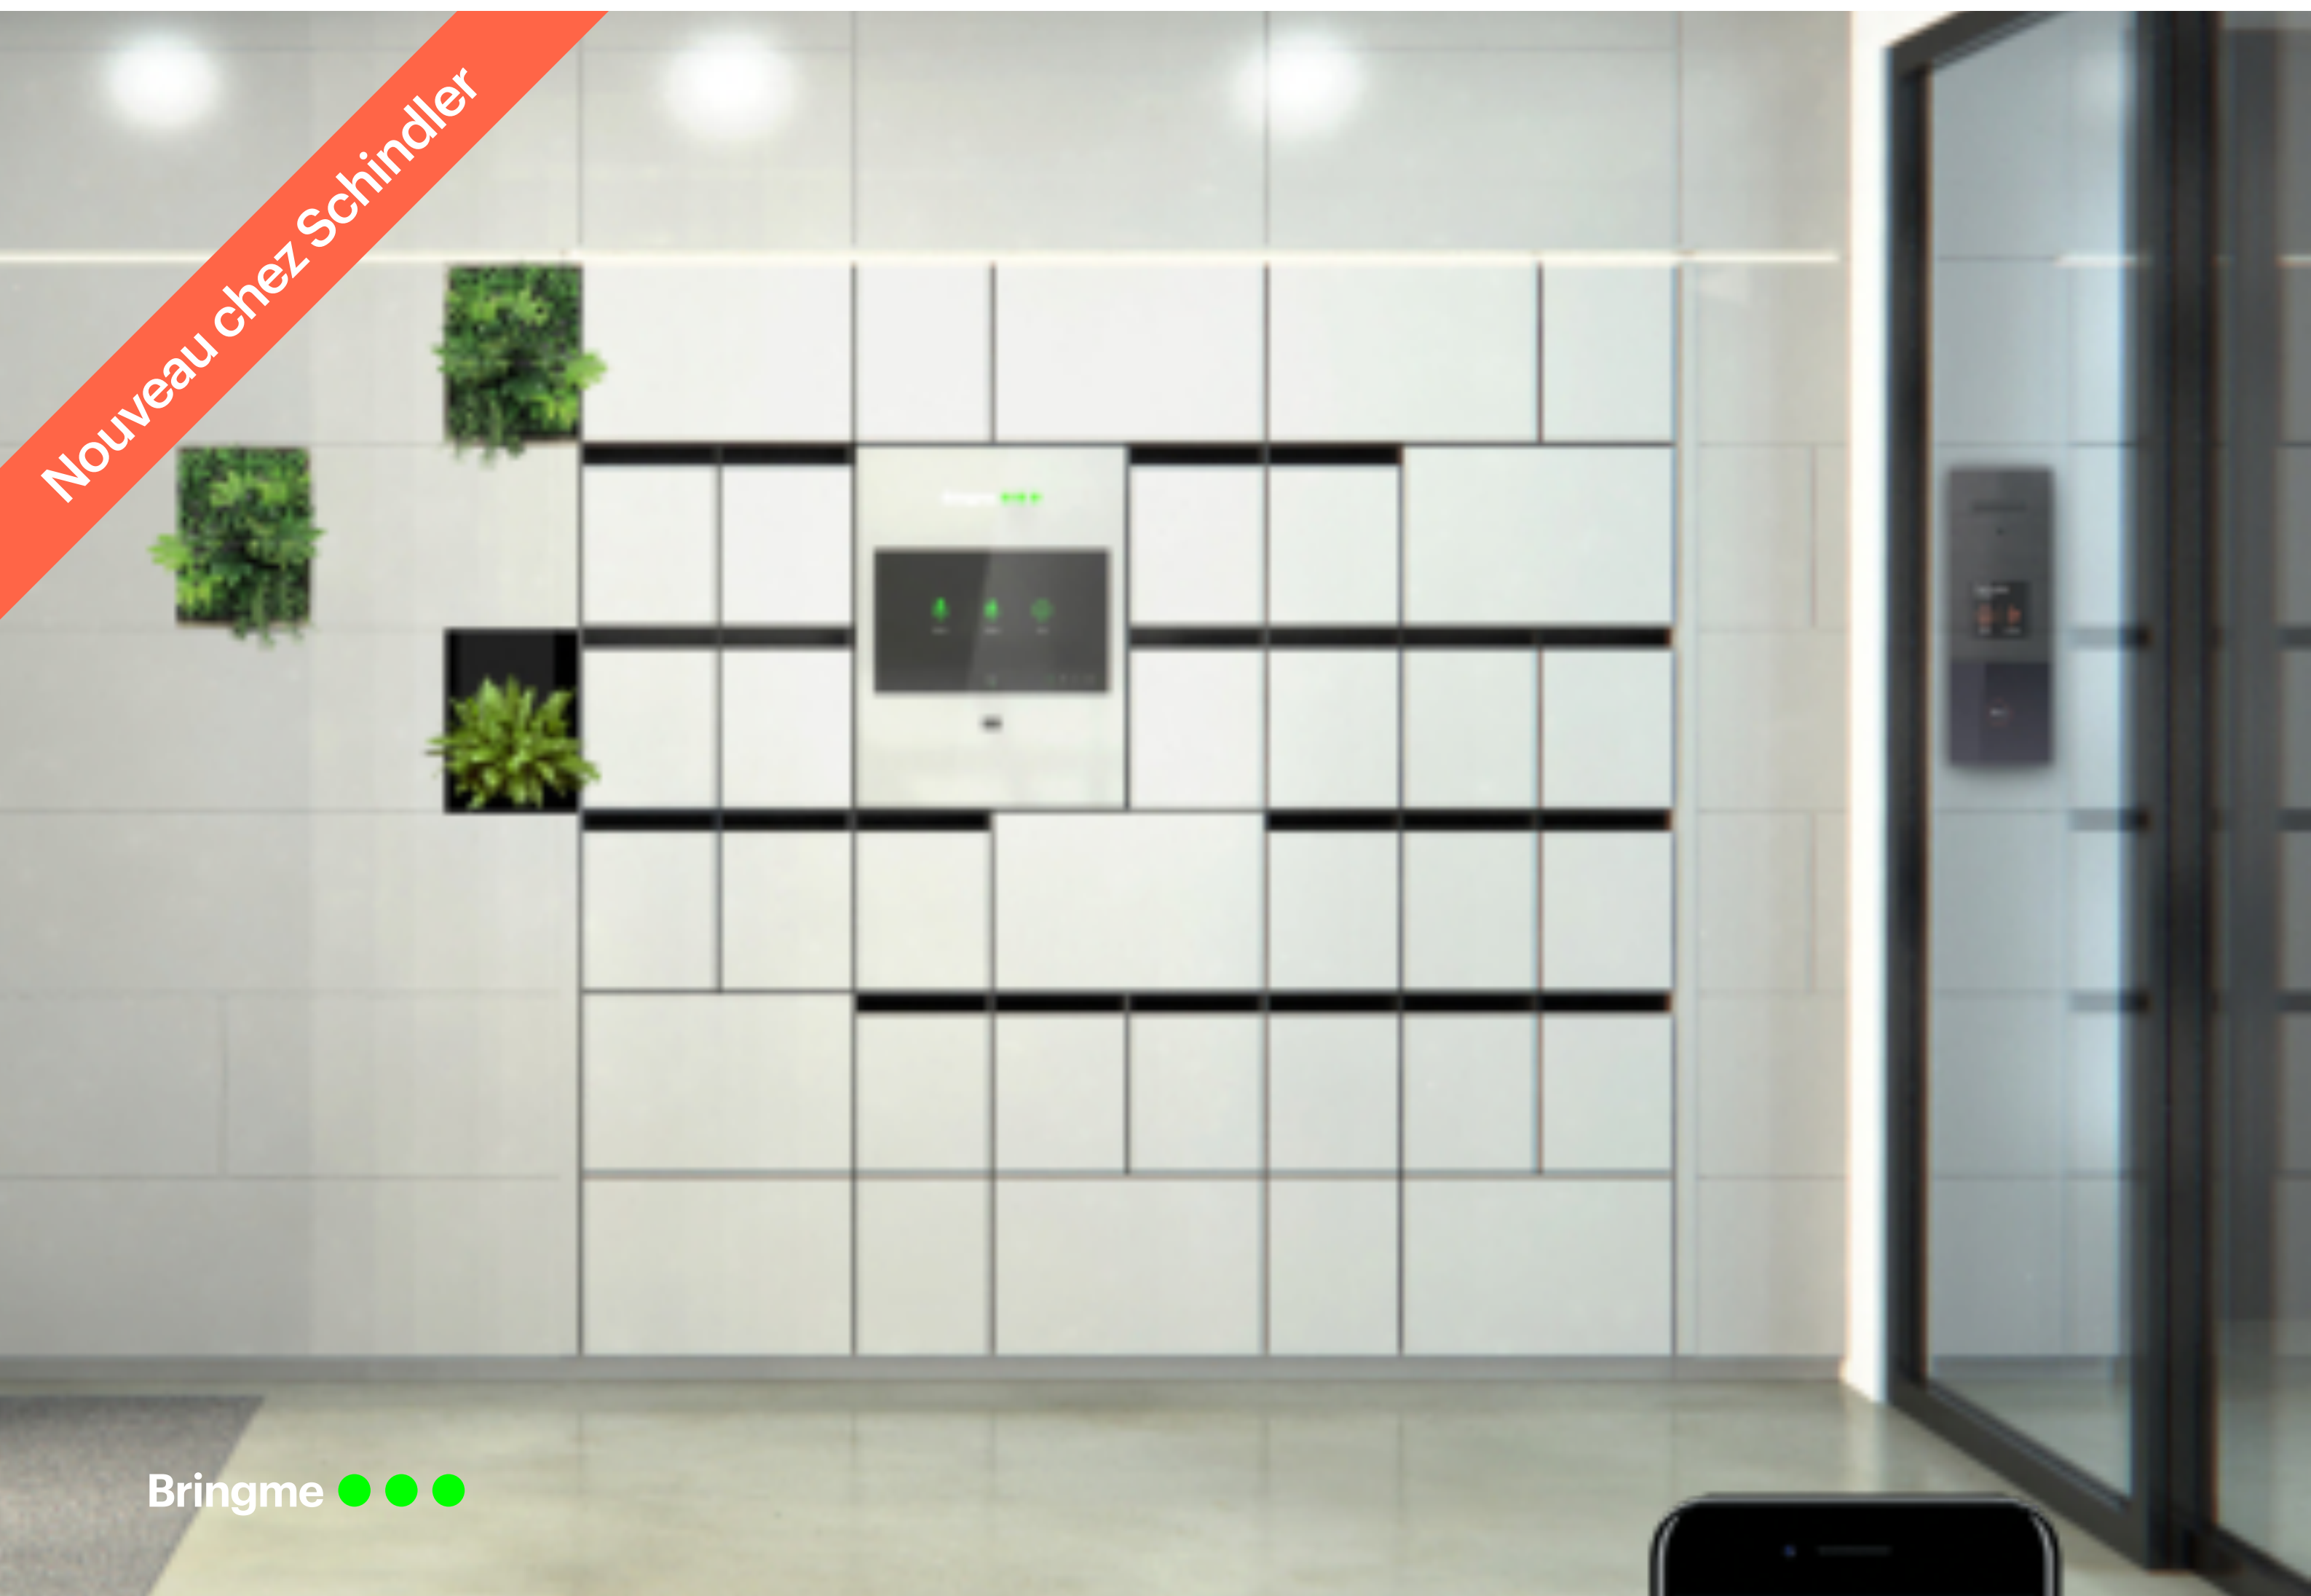

La solution tout-en-un pour votre hall d'entrée

Nouveau chez Schindler

Bringme ●●●

Un vidéophone. Un casier pour les colis.
Une boîte aux lettres. Une seule clef
pour tout. Un éclairage de nuit.
Une caméra de sécurité. Bringme intègre
tout cela dans une solution intelligente.